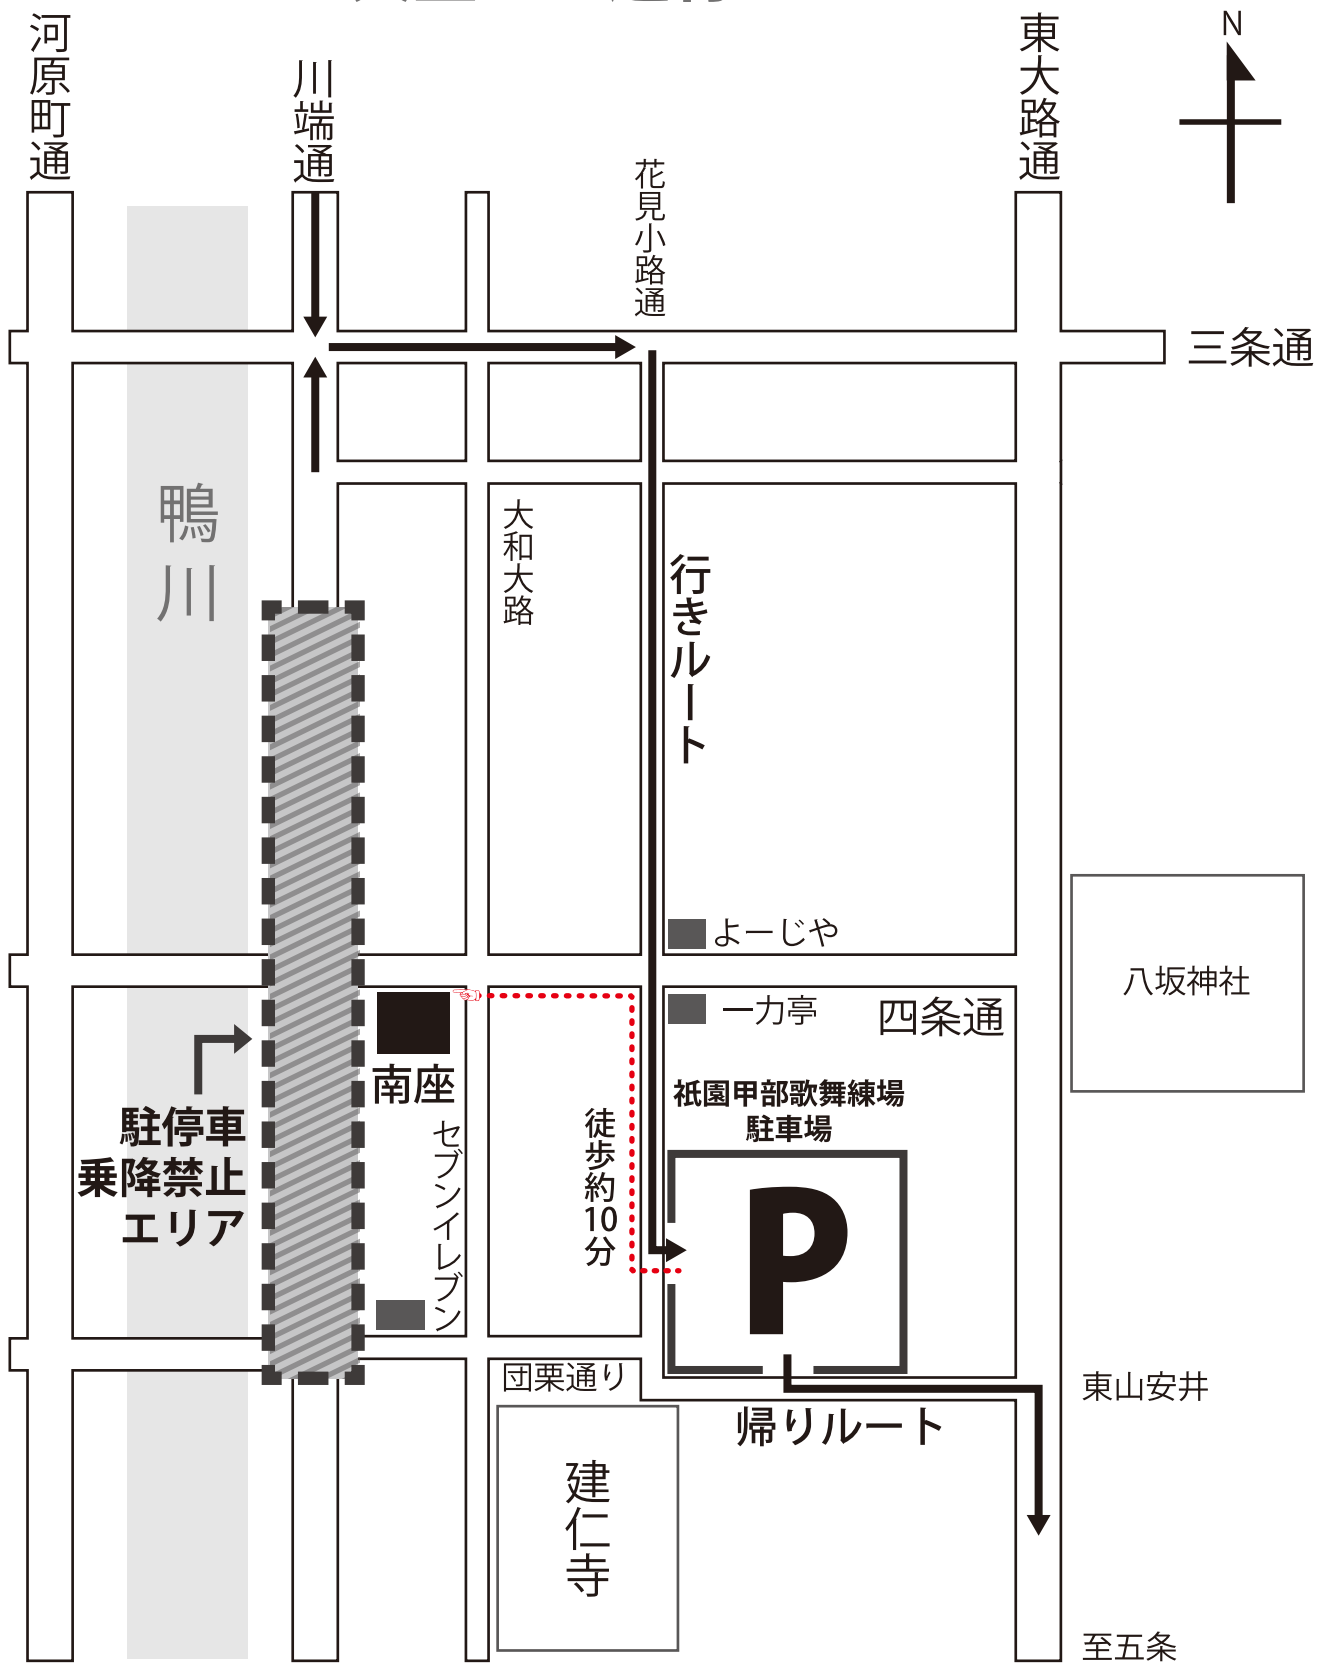

「南座新開場記念 都をどり」観劇時の 大型バス運行ルート

東山警察署よりの注意事項

南座付近での乗降は禁止
四条通については大型車両は通行できません